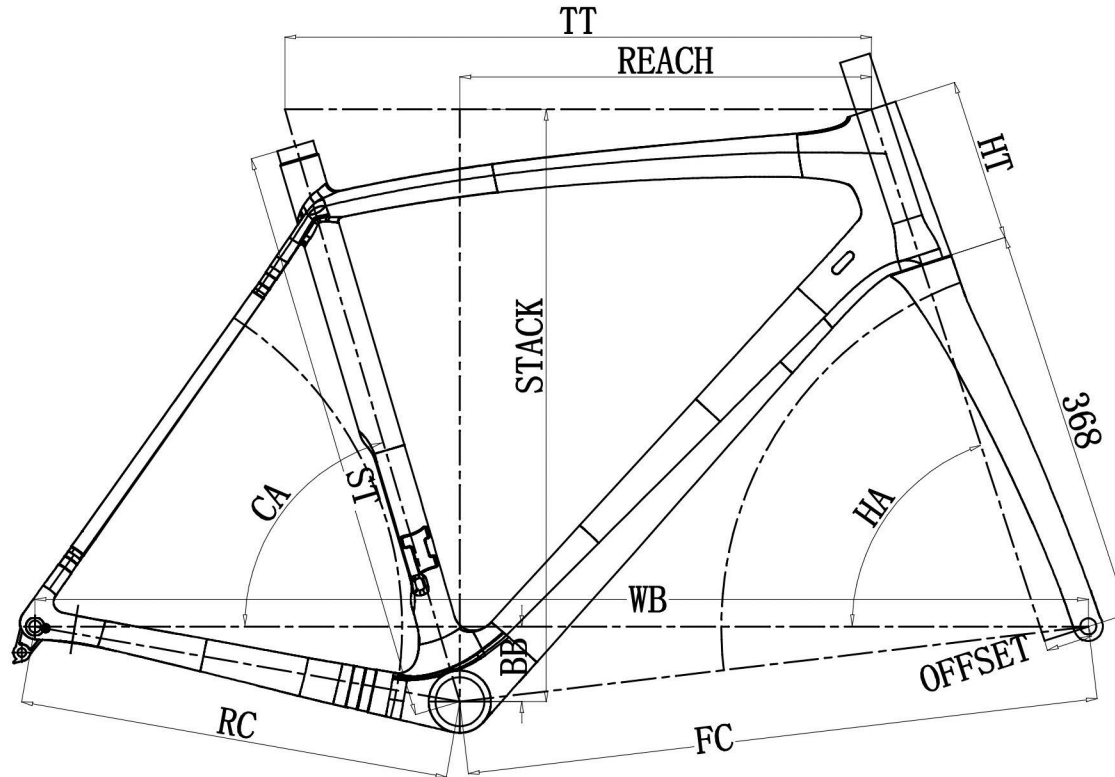

# PYTHON model M geometri (Mallorca racer)

SIZE	ST	TT	HT	HA	CA	BB	RC	FC	OFFSET	WB	STACK	REACH
XS	490	515	122	70.5°	74°	70	402	576	43	967	516	366
S	520	535	142	72°	74°	70	402	583	43	975	542	379
M	540	546	152	72°	73.5°	70	402	589	43	985	552	382
L	560	565	167	72.3°	73°	70	402	600	43	992	567	391
XL	580	572	182	72.5°	73°	70	402	605	43	997	582	395